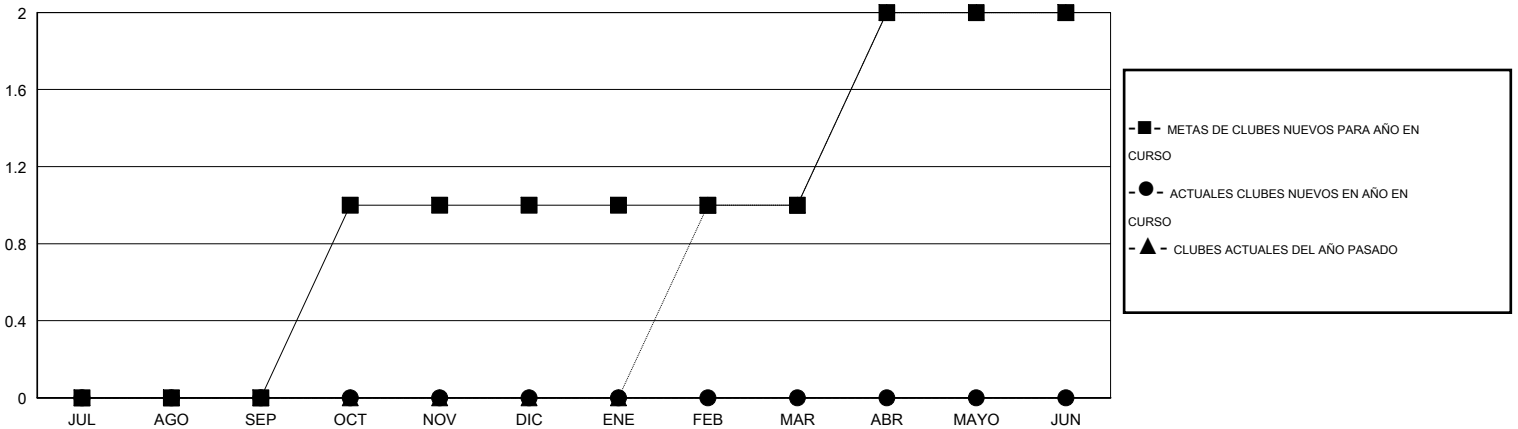

# MONTHLY MEMBERSHIP PROGRESS REPORT

District O 1

Results as of: 12/31/2014

GMT: Pedro Marrello

UBICACIÓN ARGENTINA

GMT DE AE 3

Clubes					socios				
RESULTADOS DE 2014-2015					RESULTADOS DE 2014-2015				
TRIMESTRE	META DE CLUBES NUEVOS	NUEVOS CLUBES	CLUBES DADOS DE BAJA	GANANCIA/PÉRDIDA NETA	TRIMESTRE	META DE SOCIOS NUEVOS	SOCIOS FUNDADORES Y NUEVOS SOCIOS AÑADIDOS	SOCIOS DADOS DE BAJA	GANANCIA/PÉRDIDA NETA
JUL/AGO/SEP	0	0	0	0	JUL/AGO/SEP	-25	17	49	-32
OCT/NOV/DIC	1	0	1	-1	OCT/NOV/DIC	25	15	32	-17
ENE/FEB/MAR	0	0	0	0	ENE/FEB/MAR	0	0	0	0
ABR/MAYO/JUN	1	0	0	0	ABR/MAYO/JUN	32	0	0	0

METAS Y CIFRA ACUMULATIVA DE CLUBES NUEVOS

METAS Y CIFRA ACUMULATIVA DE SOCIOS

CLUBES DADOS DE BAJA: 1	18 CLUBS OF 49 AÑADIERON 1 O MÁS SOCIOS NUEVOS	<b>DISTRIBUCIÓN POR SEXO</b>
		MASCULINO 371 (42.55%)
		FEMENINO 501 (57.45%)
<b>SOCIOS DADOS DE BAJA</b>	<a href="#">CLIC AQUÍ PARA DATOS DE SALUD DE CLUB</a>	<b>SOCIOS EN UNIDAD FAMILIAR</b> 313
FALLECIDOS 7		CABEZA DE FAMILIA 143
CLUB CANCELADO 10		NO ES CABEZA DE FAMILIA 170
OTRO 64		
<b>TOTAL 81</b>		