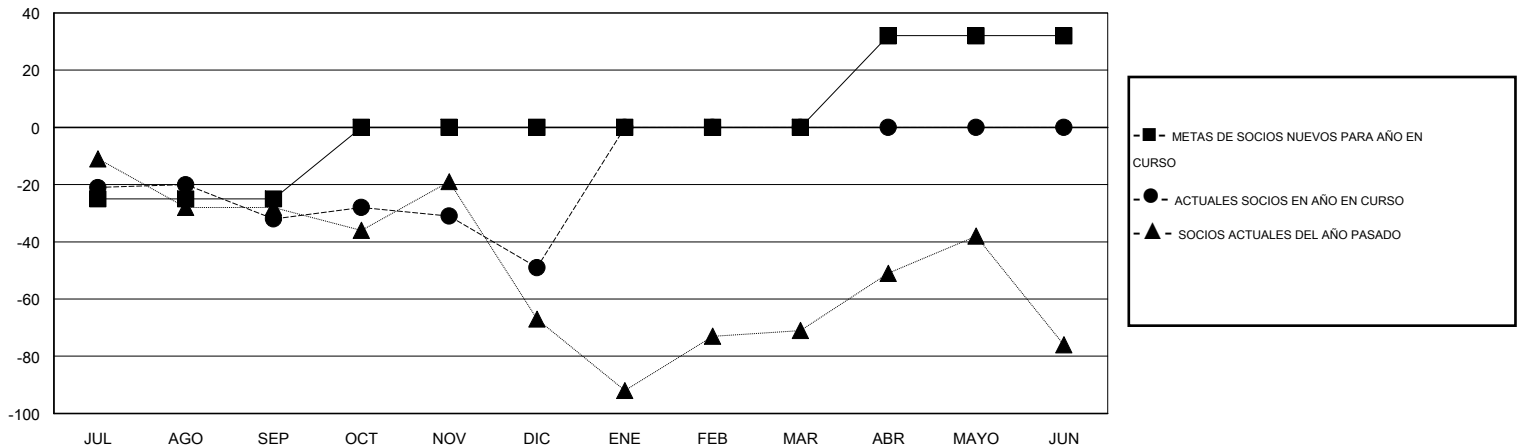

# MONTHLY MEMBERSHIP PROGRESS REPORT

District O 1

Results as of: 12/31/2014

GMT: Pedro Marrello

UBICACIÓN ARGENTINA

GMT DE AE 3

Clubes					socios				
RESULTADOS DE 2014-2015					RESULTADOS DE 2014-2015				
TRIMESTRE	META DE CLUBES NUEVOS	NUEVOS CLUBES	CLUBES DADOS DE BAJA	GANANCIA/PÉRDIDA NETA	TRIMESTRE	META DE SOCIOS NUEVOS	SOCIOS FUNDADORES Y NUEVOS SOCIOS AÑADIDOS	SOCIOS DADOS DE BAJA	GANANCIA/PÉRDIDA NETA
JUL/AGO/SEP	0	0	0	0	JUL/AGO/SEP	-25	17	49	-32
OCT/NOV/DIC	1	0	1	-1	OCT/NOV/DIC	25	15	32	-17
ENE/FEB/MAR	0	0	0	0	ENE/FEB/MAR	0	0	0	0
ABR/MAYO/JUN	1	0	0	0	ABR/MAYO/JUN	32	0	0	0

METAS Y CIFRA ACUMULATIVA DE CLUBES NUEVOS

METAS Y CIFRA ACUMULATIVA DE SOCIOS

CLUBES DADOS DE BAJA: 1	18 CLUBS OF 49 AÑADIERON 1 O MÁS SOCIOS NUEVOS	<b>DISTRIBUCIÓN POR SEXO</b>
		MASCULINO 371 (42.55%)
		FEMENINO 501 (57.45%)
<b>SOCIOS DADOS DE BAJA</b>	<a href="#">CLIC AQUÍ PARA DATOS DE SALUD DE CLUB</a>	<b>SOCIOS EN UNIDAD FAMILIAR</b> 313
FALLECIDOS 7		CABEZA DE FAMILIA 143
CLUB CANCELADO 10		NO ES CABEZA DE FAMILIA 170
OTRO 64		
<b>TOTAL 81</b>		